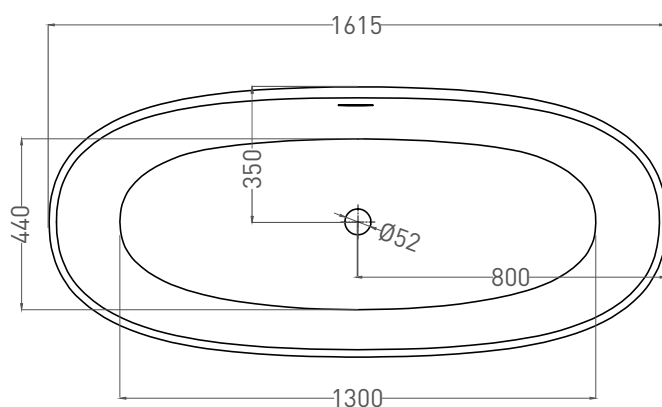

ALDA 160X70

ОТДЕЛЬНОСТОЯЩАЯ ВАННА 101914G

Дизайн: Salini SRL

salini
L'ANIMA DELL'ACQUA

Размеры: 1600 x 700 x 597 мм

Вес нетто / брутто: 129 / 180 кг

Объём до перелива: 280 л

Глубина до перелива: 380 мм

Материал: S-Sense

Покрытие: глянцевое

Цвет: RAL / белый

Комплектация: интегрированный слив-перелив, сифон, донный клапан Click-clack в цвет изделия с логотипом Salini

Требуемый смеситель: напольный

Гарантия: 10 лет

Производство: Италия / Россия

* Расположение стандартного технического отверстия на задней стенке. В базовую комплектацию не входит, заказывается отдельно.

Salini SRL

20122 Italia, Milano, Largo Ildefonso Schuster, 1

info@salini-srl.com

www.salini-srl.com

© Salini SRL - All rights reserved

Все права защищены. Несанкционированное копирование, публикация, полное или частичное воспроизведение запрещены.