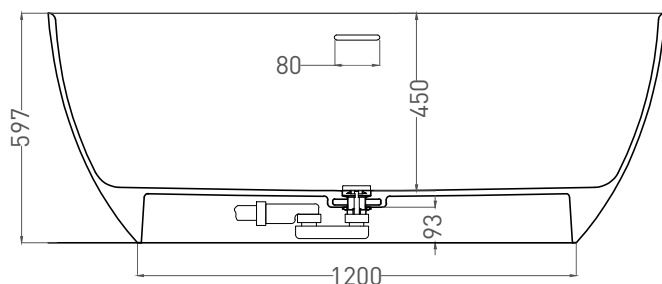

ALDA 160X70

ОТДЕЛЬНОСТОЯЩАЯ ВАННА 101914G

Дизайн: Salini SRL

salini
L'ANIMA DELL'ACQUA

Размеры: 1600 x 700 x 597 мм

Вес нетто / брутто: 129 / 180 кг

Объём до перелива: 280 л

Глубина до перелива: 380 мм

Материал: S-Sense

Покрытие: глянцевое

Цвет: RAL / белый

Комплектация: интегрированный слив-перелив, сифон, донный клапан Click-clack в цвет изделия с логотипом Salini

Требуемый смеситель: напольный

Гарантия: 10 лет

Производство: Италия / Россия

* Расположение стандартного технического отверстия на задней стенке. В базовую комплектацию не входит, заказывается отдельно.

Salini SRL

20122 Italia, Milano, Largo Ildefonso Schuster, 1

info@salini-srl.com

www.salini-srl.com

© Salini SRL - All rights reserved

Все права защищены. Несанкционированное копирование, публикация, полное или частичное воспроизведение запрещены.