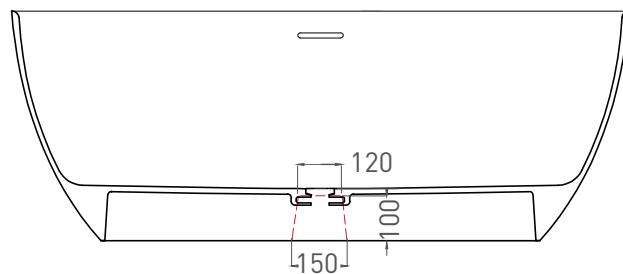

ALDA 160X70

ОТДЕЛЬНОСТОЯЩАЯ ВАННА 101924M

Дизайн: Salini SRL

salini
L'ANIMA DELL'ACQUA

Размеры: 1600 x 700 x 600 мм

Вес нетто / брутто: 100 / 151 кг

Объём до перелива: 280 л

Глубина до перелива: 380 мм

Материал: S-Stone

Покрытие: матовое

Цвет: RAL / белый

Комплектация: интегрированный слив-перелив, сифон, донный клапан Click-clack в цвет изделия с логотипом Salini

Требуемый смеситель: напольный

Гарантия: 10 лет

Производство: Италия / Россия

* Расположение стандартного технического отверстия на задней стенке. В базовую комплектацию не входит, заказывается отдельно.

Salini SRL

20122 Italia, Milano, Largo Ildefonso Schuster, 1

info@salini-srl.com

www.salini-srl.com

© Salini SRL - All rights reserved

Все права защищены. Несанкционированное копирование, публикация, полное или частичное воспроизведение запрещены.