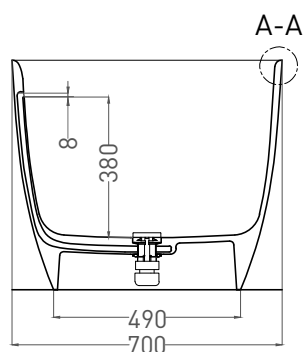

ALDA 160X70

ОТДЕЛЬНОСТОЯЩАЯ ВАННА 101924M

Дизайн: Salini SRL

salini
L'ANIMA DELL'ACQUA

Размеры: 1600 x 700 x 600 мм

Вес нетто / брутто: 100 / 151 кг

Объём до перелива: 280 л

Глубина до перелива: 380 мм

Материал: S-Stone

Покрытие: матовое

Цвет: RAL / белый

Комплектация: интегрированный слив-перелив, сифон, донный клапан Click-clack в цвет изделия с логотипом Salini

Требуемый смеситель: напольный

Гарантия: 10 лет

Производство: Италия / Россия

* Расположение стандартного технического отверстия на задней стенке. В базовую комплектацию не входит, заказывается отдельно.

Salini SRL

20122 Italia, Milano, Largo Ildefonso Schuster, 1

info@salini-srl.com

www.salini-srl.com

© Salini SRL - All rights reserved

Все права защищены. Несанкционированное копирование, публикация, полное или частичное воспроизведение запрещены.