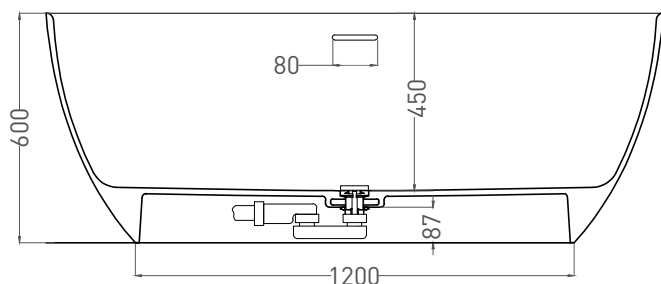

ALDA 160X70

ОТДЕЛЬНОСТОЯЩАЯ ВАННА 101924M

Дизайн: Salini SRL

salini
L'ANIMA DELL'ACQUA

Размеры: 1600 x 700 x 600 мм

Вес нетто / брутто: 100 / 151 кг

Объём до перелива: 280 л

Глубина до перелива: 380 мм

Материал: S-Stone

Покрытие: матовое

Цвет: RAL / белый

Комплектация: интегрированный слив-перелив, сифон, донный клапан Click-clack в цвет изделия с логотипом Salini

Требуемый смеситель: напольный

Гарантия: 10 лет

Производство: Италия / Россия

* Расположение стандартного технического отверстия на задней стенке. В базовую комплектацию не входит, заказывается отдельно.

Salini SRL

20122 Italia, Milano, Largo Ildefonso Schuster, 1

info@salini-srl.com

www.salini-srl.com

© Salini SRL - All rights reserved

Все права защищены. Несанкционированное копирование, публикация, полное или частичное воспроизведение запрещены.