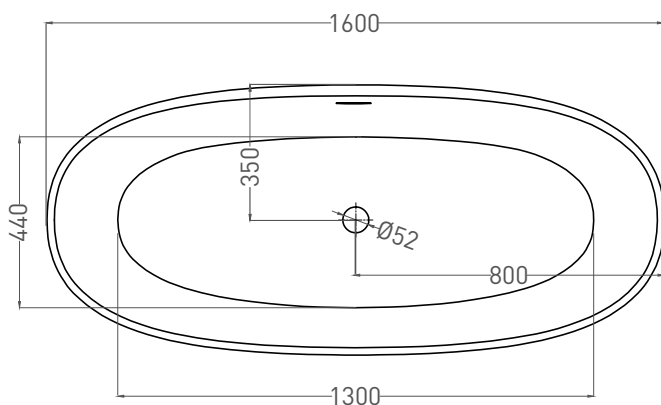

ALDA 160X70

ОТДЕЛЬНОСТОЯЩАЯ ВАННА 101924M

Дизайн: Salini SRL

salini
L'ANIMA DELL'ACQUA

Размеры: 1600 x 700 x 600 мм

Вес нетто / брутто: 100 / 151 кг

Объём до перелива: 280 л

Глубина до перелива: 380 мм

Материал: S-Stone

Покрытие: матовое

Цвет: RAL / белый

Комплектация: интегрированный слив-перелив, сифон, донный клапан Click-clack в цвет изделия с логотипом Salini

Требуемый смеситель: напольный

Гарантия: 10 лет

Производство: Италия / Россия

* Расположение стандартного технического отверстия на задней стенке. В базовую комплектацию не входит, заказывается отдельно.

Salini SRL

20122 Italia, Milano, Largo Ildefonso Schuster, 1

info@salini-srl.com

www.salini-srl.com

© Salini SRL - All rights reserved

Все права защищены. Несанкционированное копирование, публикация, полное или частичное воспроизведение запрещены.