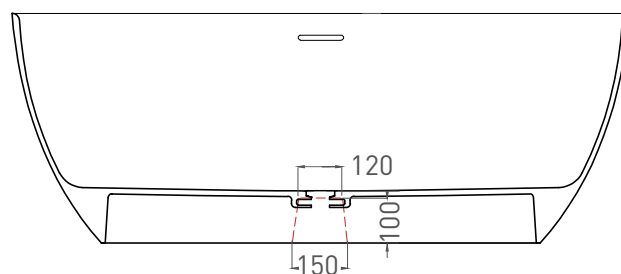

ALDA 160X70

ОТДЕЛЬНОСТОЯЩАЯ ВАННА 101914G

Дизайн: Salini SRL

salini
L'ANIMA DELL'ACQUA

Размеры: 1600 x 700 x 597 мм

Вес нетто / брутто: 129 / 180 кг

Объём до перелива: 280 л

Глубина до перелива: 380 мм

Материал: S-Sense

Покрытие: глянцевое

Цвет: RAL / белый

Комплектация: интегрированный слив-перелив, сифон, донный клапан Click-clack в цвет изделия с логотипом Salini

Требуемый смеситель: напольный

Гарантия: 10 лет

Производство: Италия / Россия

* Расположение стандартного технического отверстия на задней стенке. В базовую комплектацию не входит, заказывается отдельно.

Salini SRL

20122 Italia, Milano, Largo Ildefonso Schuster, 1

info@salini-srl.com

www.salini-srl.com

© Salini SRL - All rights reserved

Все права защищены. Несанкционированное копирование, публикация, полное или частичное воспроизведение запрещены.