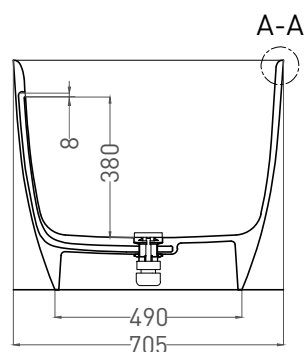

ALDA 160X70

ОТДЕЛЬНОСТОЯЩАЯ ВАННА 101914G

Дизайн: Salini SRL

salini
L'ANIMA DELL'ACQUA

Размеры: 1600 x 700 x 597 мм

Вес нетто / брутто: 129 / 180 кг

Объём до перелива: 280 л

Глубина до перелива: 380 мм

Материал: S-Sense

Покрытие: глянцевое

Цвет: RAL / белый

Комплектация: интегрированный слив-перелив, сифон, донный клапан Click-clack в цвет изделия с логотипом Salini

Требуемый смеситель: напольный

Гарантия: 10 лет

Производство: Италия / Россия

* Расположение стандартного технического отверстия на задней стенке. В базовую комплектацию не входит, заказывается отдельно.

Salini SRL

20122 Italia, Milano, Largo Ildefonso Schuster, 1

info@salini-srl.com

www.salini-srl.com

© Salini SRL - All rights reserved

Все права защищены. Несанкционированное копирование, публикация, полное или частичное воспроизведение запрещены.